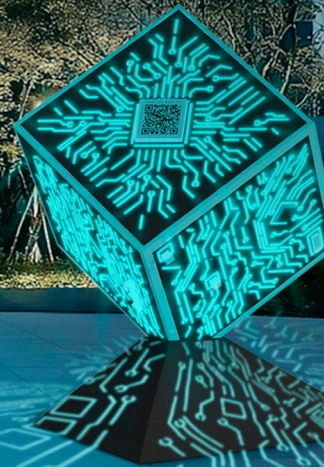

Серия "Цифровая реальность" отражает современный мир цифровой трансформации и высоких технологий. Эти световые объекты выполнены в ультрасовременном научном стиле, подчеркивая достижения технологического прогресса и символизируя будущее, которое уже наступило. Несмотря на использование в некоторых изделиях новогодних образов, изделия данной серии подойдут для украшения территории в любое время года.

ФОТОЗОНА «ЦИФРОВАЯ РЕАЛЬНОСТЬ»

Материалы: гибкий неон, поликарбонат, сталь, композит

Фотозона позволяет визуально погрузить человека в цифровой мир. Посетитель, находясь между цифровыми потоками, может сделать яркие и современные фотографии. Данный объект символизирует развитие технологий, украшая город и вдохновляя на дальнейшее развитие инноваций нашей страны.

Ⓢ 1450mm

Ⓢ 1500mm

Ⓢ 2750mm

СВЕТОВАЯ ФИГУРА «МЕГАПРОЦЕССОР»

Материалы: поликарбонат, сталь, подсветка

Световая фигура "Мегапроцессор" представляет собой гигантский куб с гранями, украшенными светящимися дорожками электронной платы и процессором. Этот объект символизирует развитие отечественных технологий и стремление к инновациям. Его яркая и современная эстетика не только украсит городские пространства, но и вдохновит на дальнейший прогресс в цифровой сфере.

Главный символ Нового года, выполненный в духе цифровой реальности. На трёх её прозрачных гранях светятся силуэты ёлки, собранные из цифр, как будто Новый год создаётся в виртуальном мире. Внутренние зеркальные вставки отражают эти символы, добавляя объём и глубину.