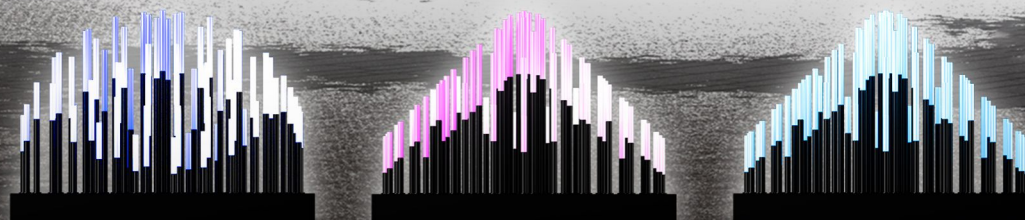

СВЕТОВАЯ ФИГУРА «ФОНТАН СВЕТОВОЙ»

Материалы: LED-трубки DMX (программируемые светодинамические эффекты), металлический каркас

⌀ 5500mm   Ш 5500mm   В 3100mm

Цена по запросу

Меняйте вид одним нажатием или по заранее написанному сценарию

При обзоре с разных сторон фонтан имеет различный силуэт

Подробнее