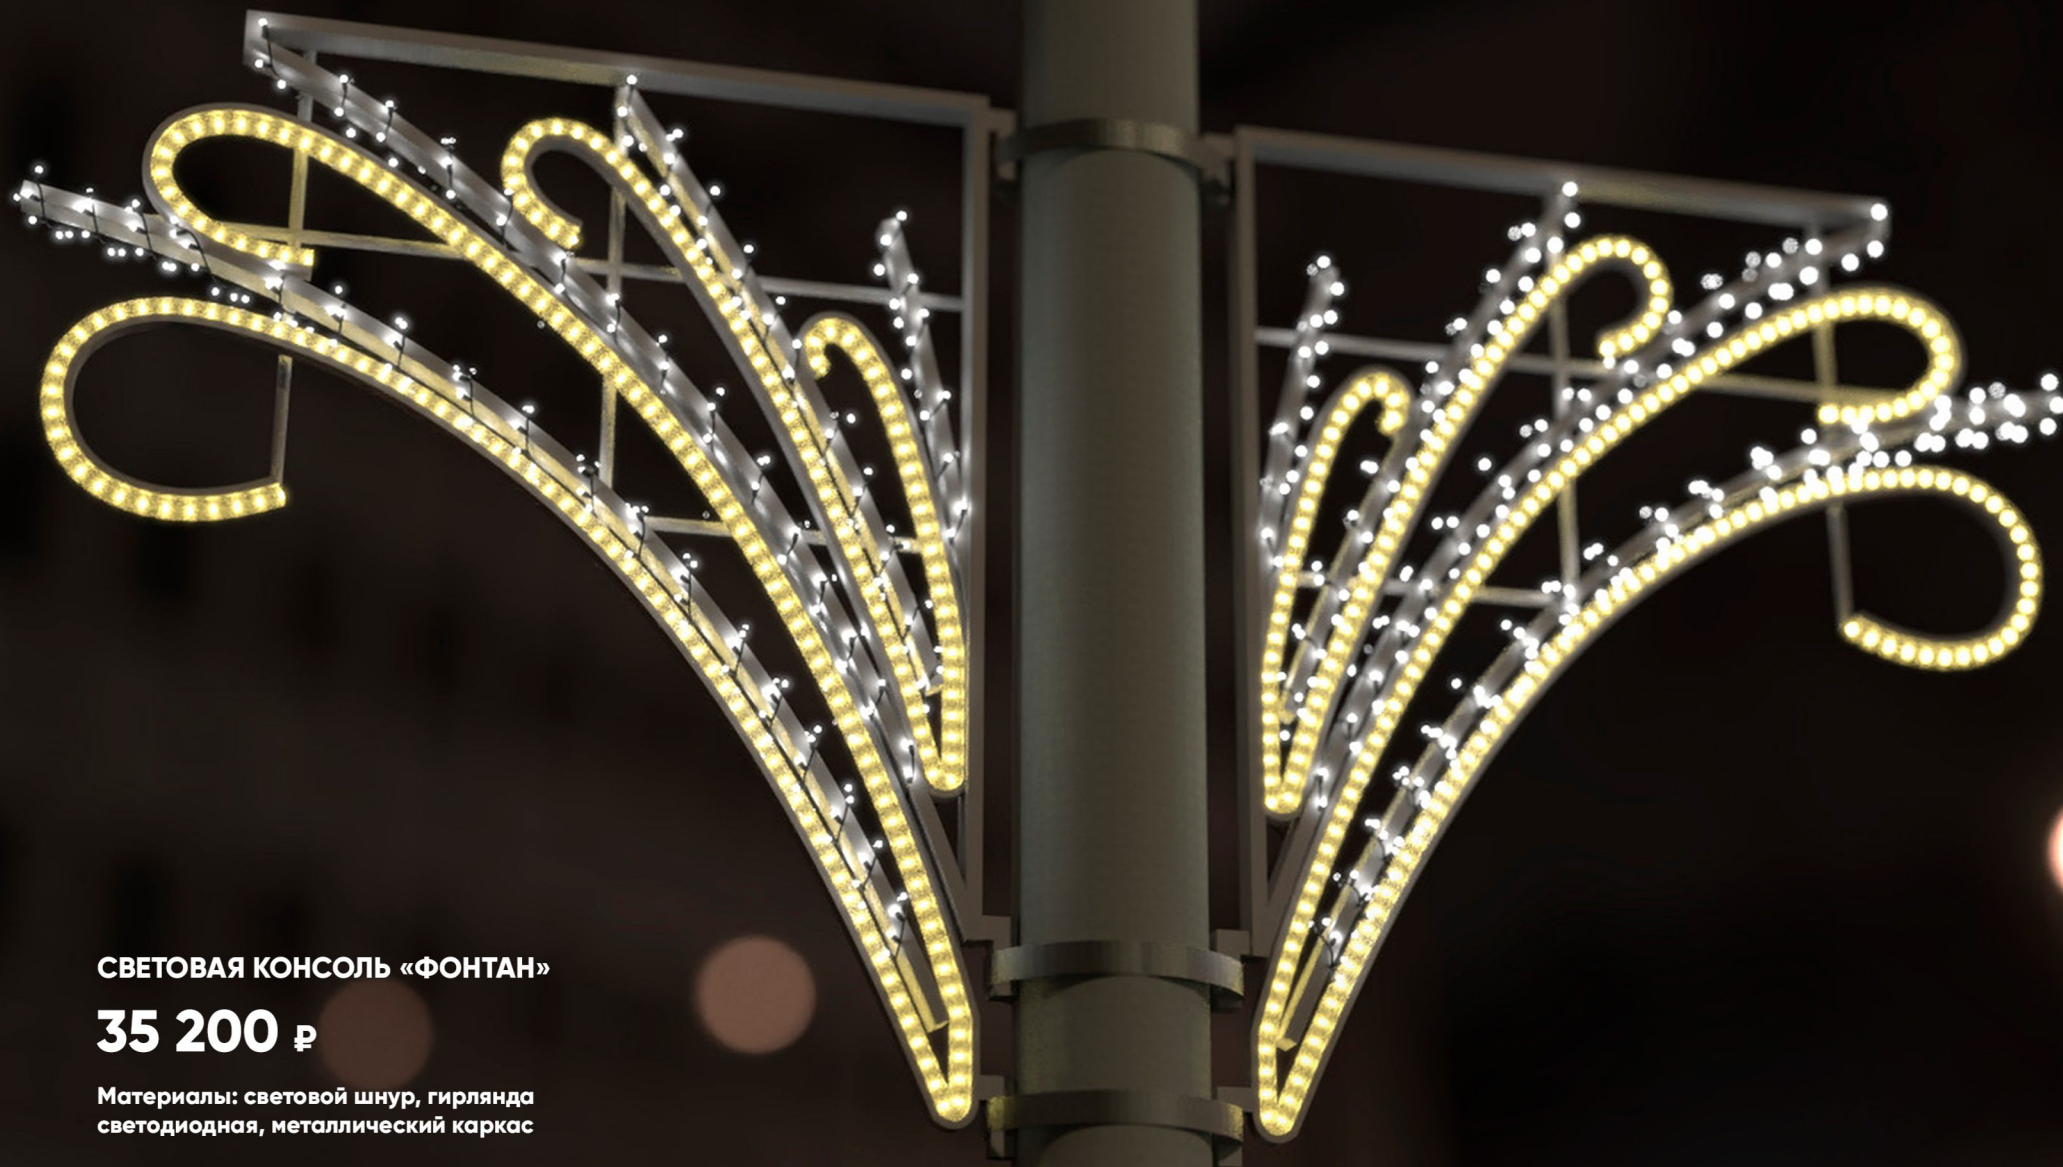

Ⓜ 950mm Ⓟ 2200mm

СВЕТОВАЯ ФИГУРА «ДЕД МОРОЗ С ПОСОХОМ»

160 000 ₺

Материалы: световой шнур, гирлянда светодиодная, металлический каркас

Ⓛ 1650mm Ⓜ 200mm Ⓥ 2000mm

СВЕТОВАЯ КОНСОЛЬ «ФОНТАН»

35 200 ₺

Материалы: световой шнур, гирлянда
светодиодная, металлический каркас