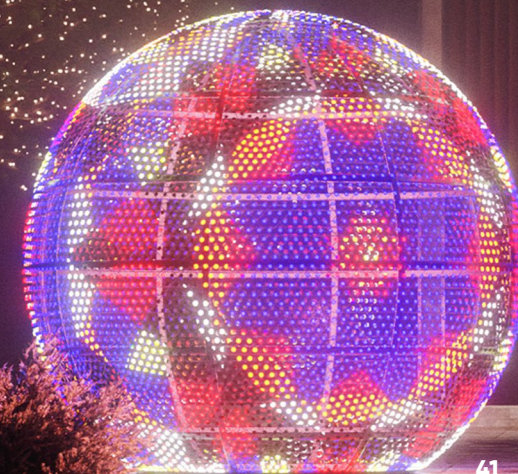

05 СЕРИЯ ГЕОМЕТРИЯ

ВАРИАЦИИ СВЕЧЕНИЯ «ШАР DMX 2500»

urband 2024-2025

«Новый Год»

«День Победы»

«8 Марта»