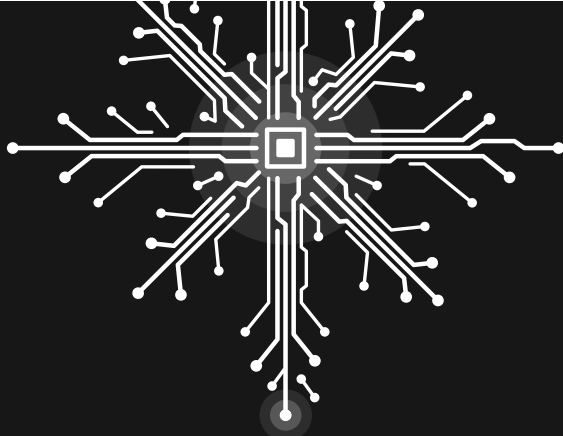

01 СЕРИЯ ЦИФРОВАЯ РЕАЛЬНОСТЬ