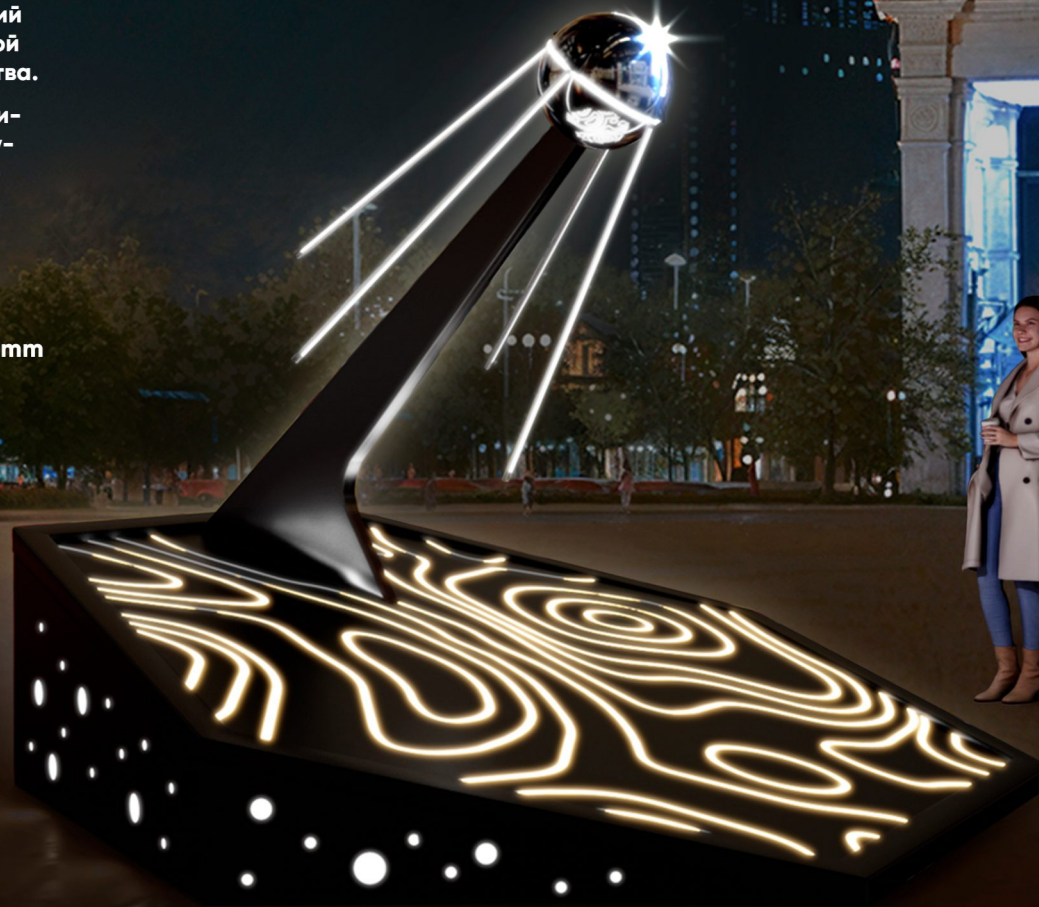

СВЕТОВАЯ ФИГУРА «СПУТНИК»

Материалы: алюминий, поликарбонат

Световая фигура «Спутник» — это арт-объект и памятник, напоминающий о выдающемся достижении российской науки, значимом для всего человечества.

«Спутник» станет не просто украшением, но и важной точкой притяжения туристов, современной сияющей достопримечательностью города.

Цена по запросу

Ⓛ 3430mm Ⓜ 4000mm Ⓜ 2900mm