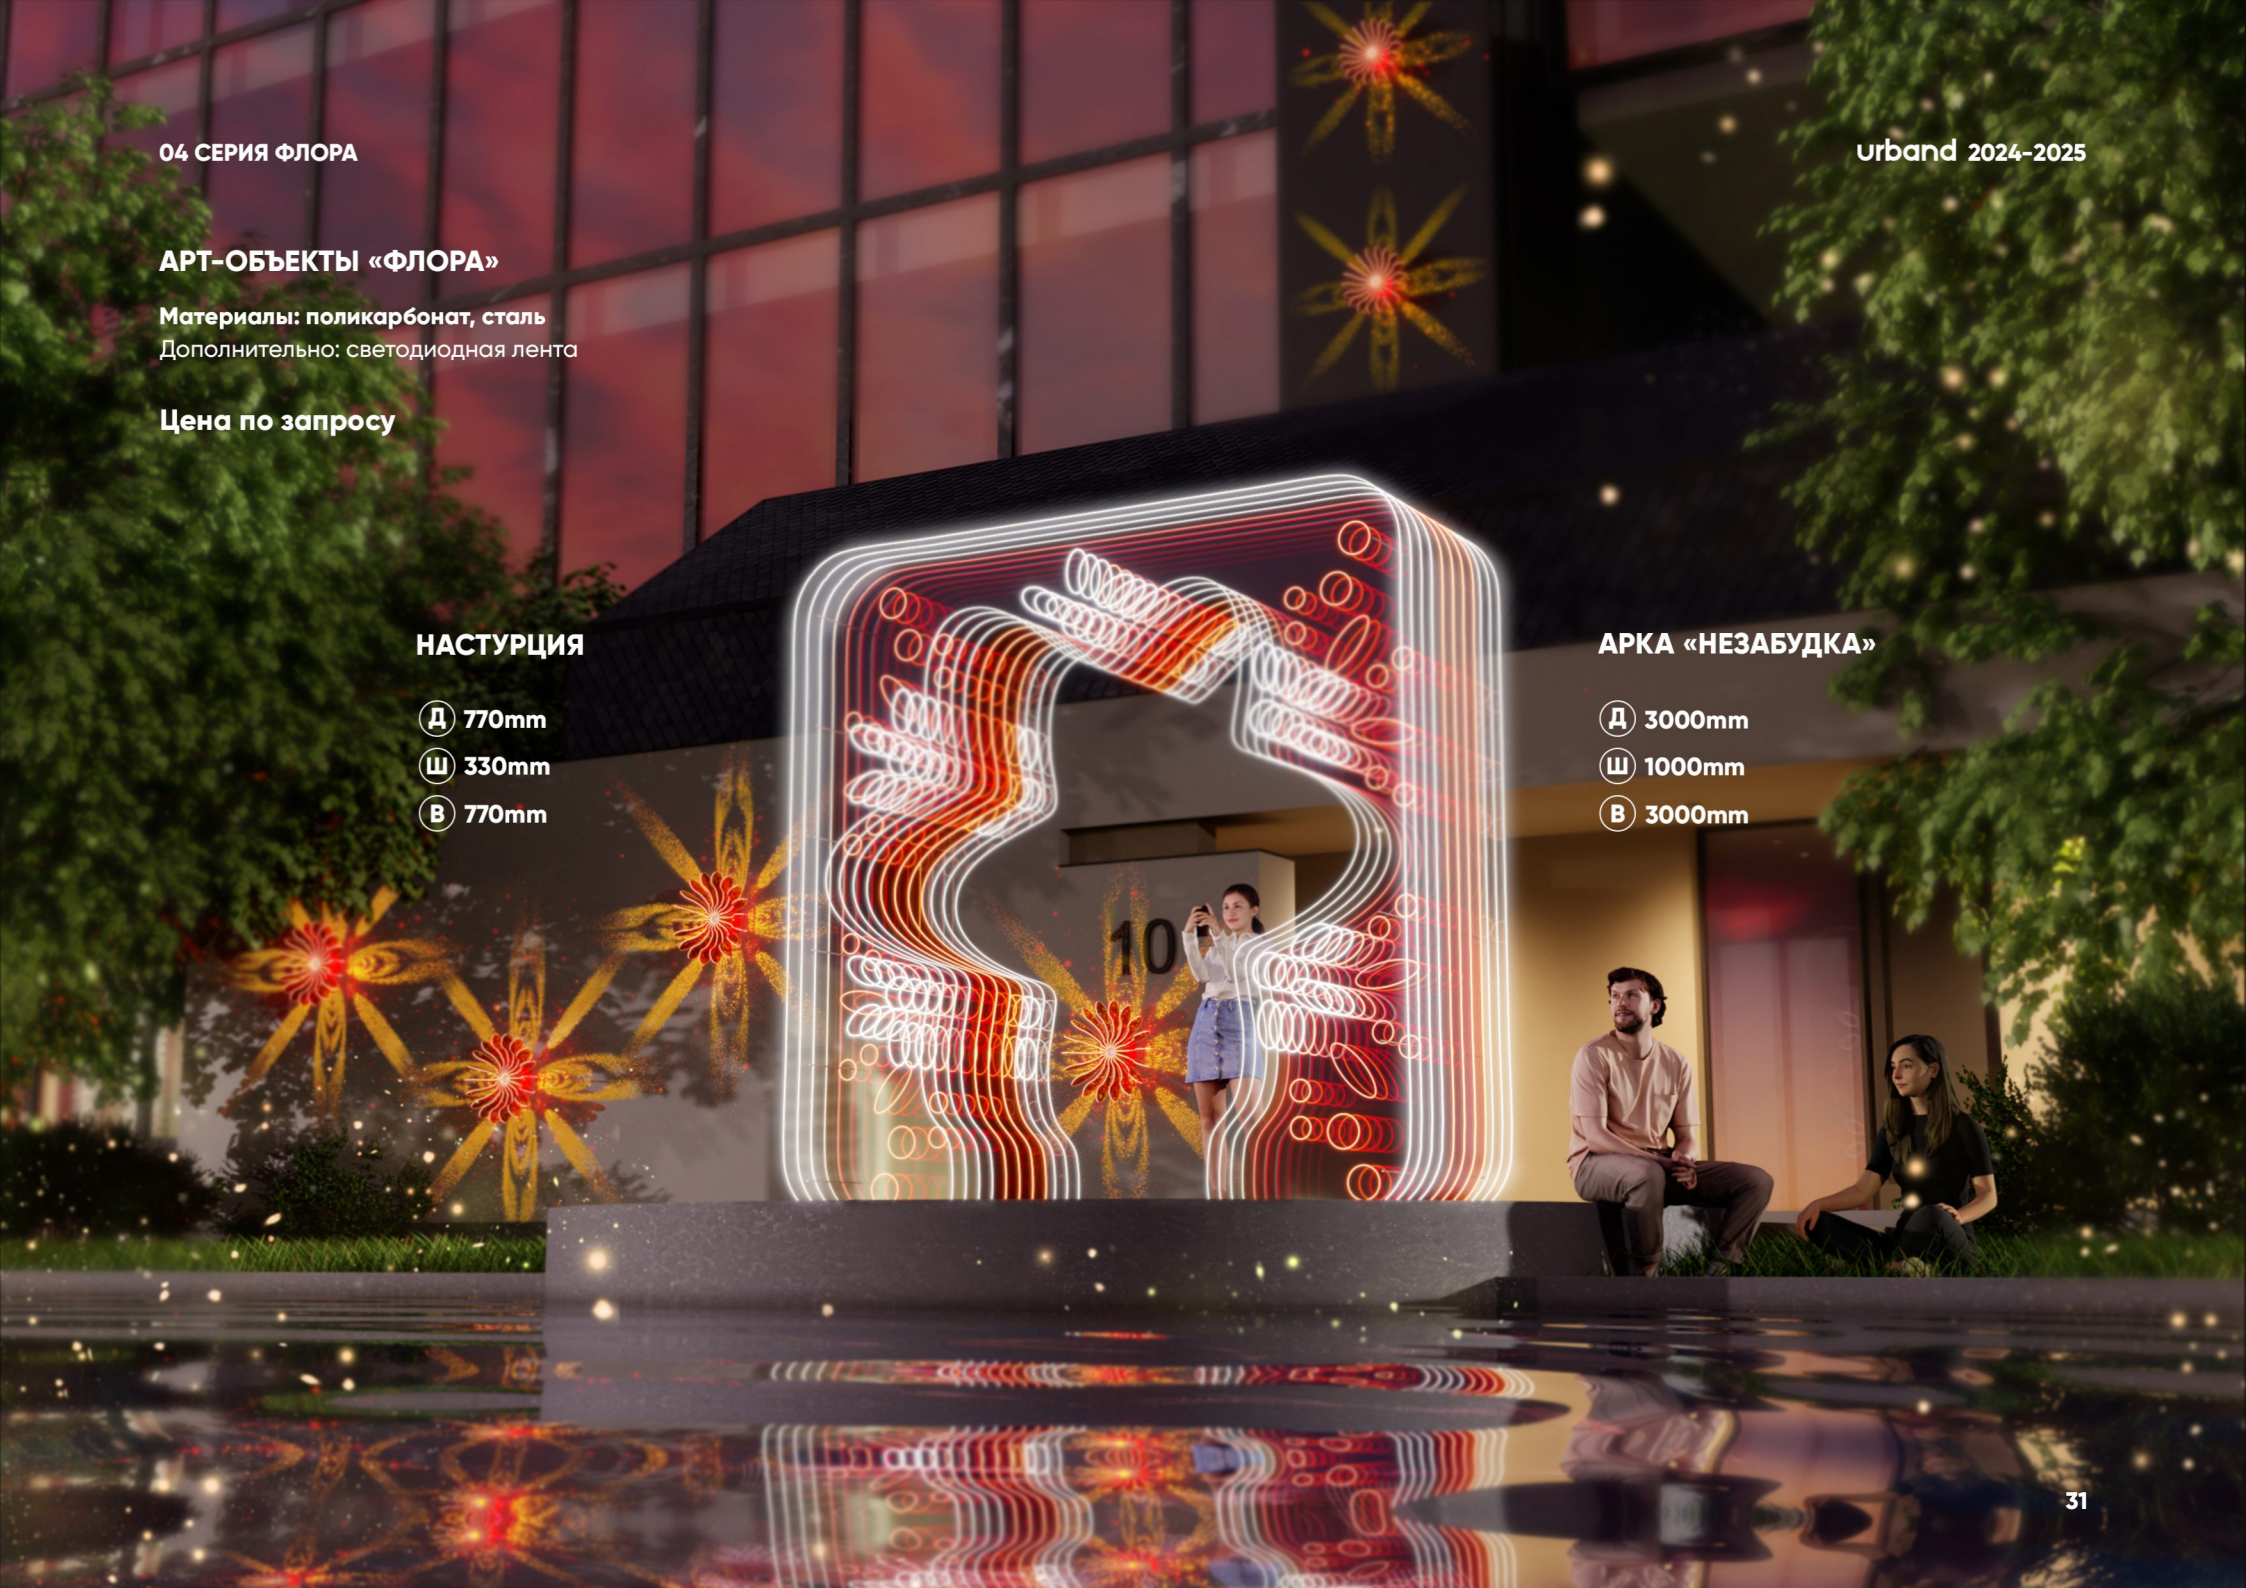

04 СЕРИЯ ФЛОРА

urband 2024-2025

АРТ-ОБЪЕКТЫ «ФЛОРА»

Материалы: поликарбонат, сталь
Дополнительно: светодиодная лента

Цена по запросу

НАСТУРЦИЯ

- Д 770mm
- Ш 330mm
- В 770mm

АРКА «НЕЗАБУДКА»

- Д 3000mm
- Ш 1000mm
- В 3000mm