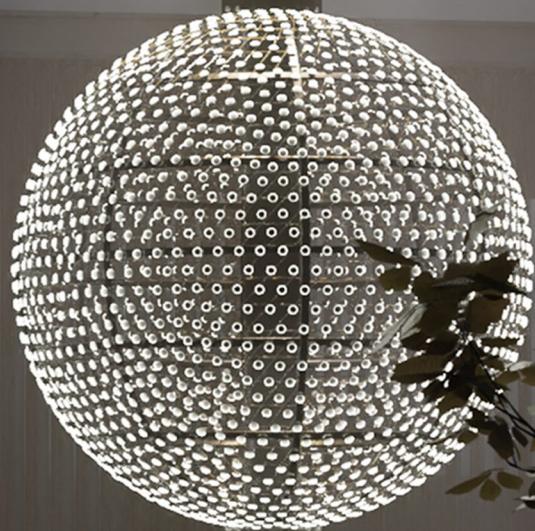

05 СЕРИЯ ГЕОМЕТРИЯ