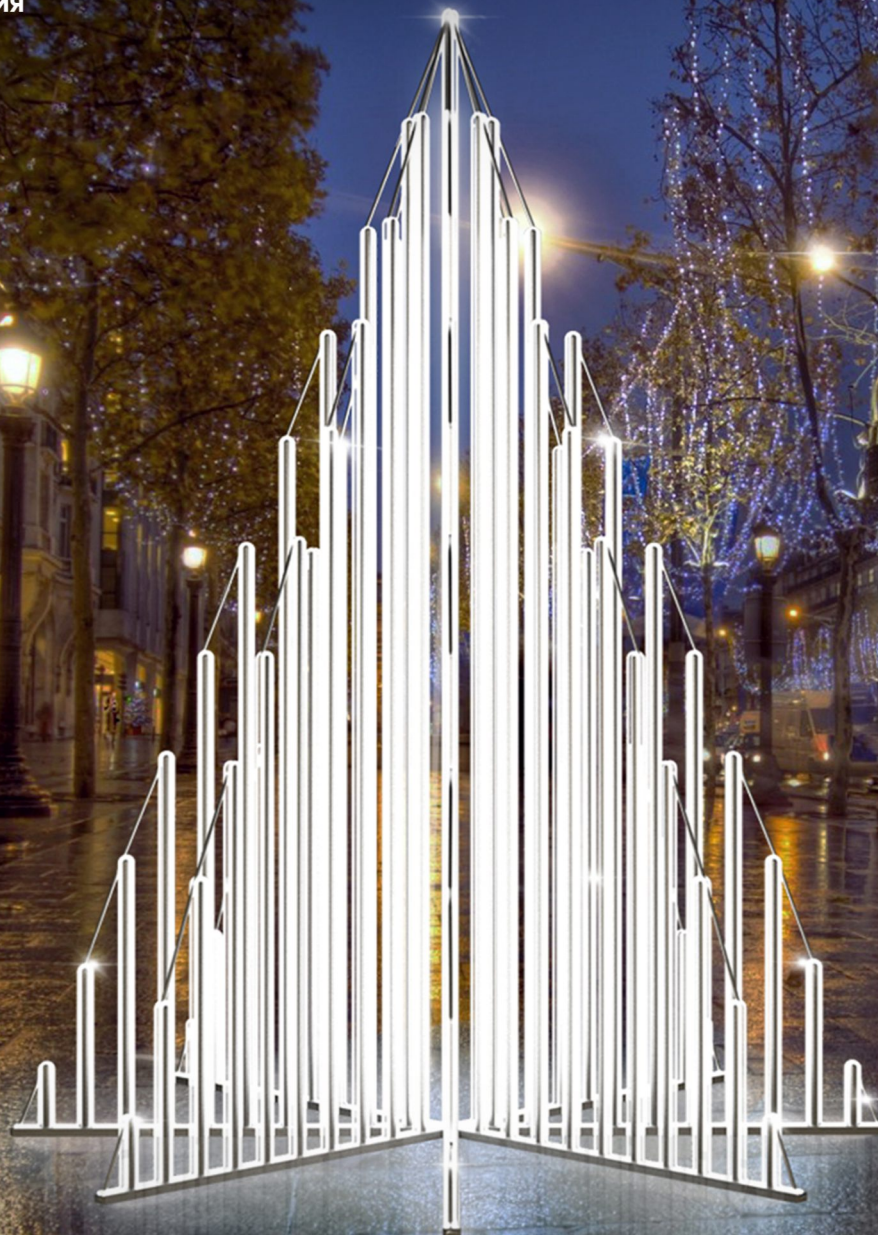

СВЕТОВАЯ ФИГУРА «ЕЛЬ НОВОГОДНЯЯ 1»

923 500 ₽

Материалы: световой шнур, металлический каркас

⌀ 3500mm   Ш 3500mm   В 5000mm