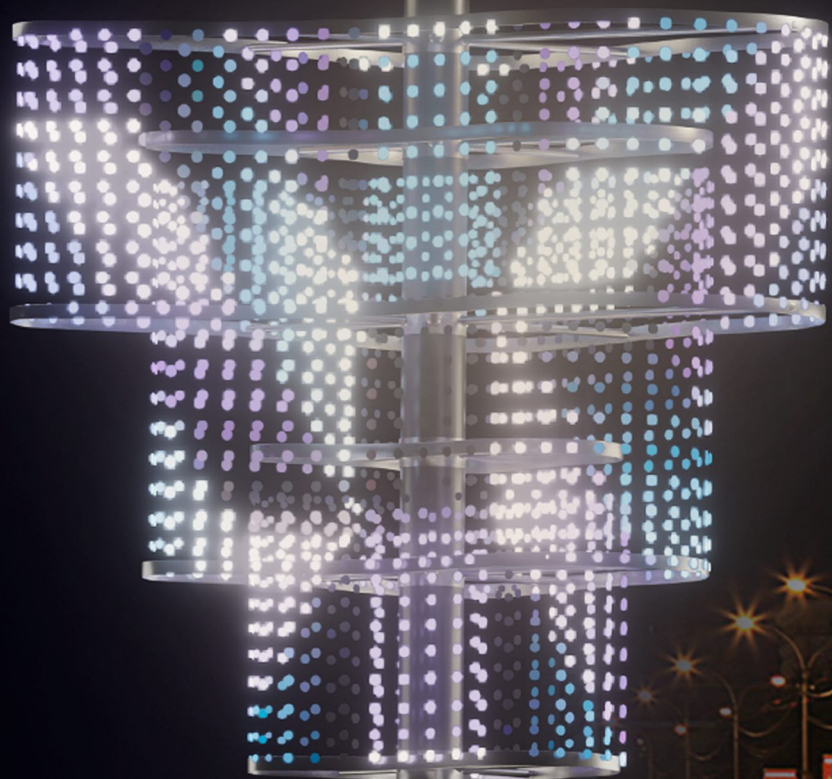

СВЕТОВАЯ КОНСОЛЬ «ТОПОЛОГИЯ»

550 000 ₺

Материалы: LED модули DMX, угол свечения 360°, металлический каркас

Ⓟ 1600mm Ⓜ 1050mm Ⓜ 1500mm

i Современное решение в иллюминации. Поверхность консоли – своеобразное подобие экрана, позволяющее транслировать изображение и анимацию. Изделие будет актуально в любое время года, за счёт возможности создания светодинамического сценария или изменения изображения одним нажатием кнопки.

Подробнее