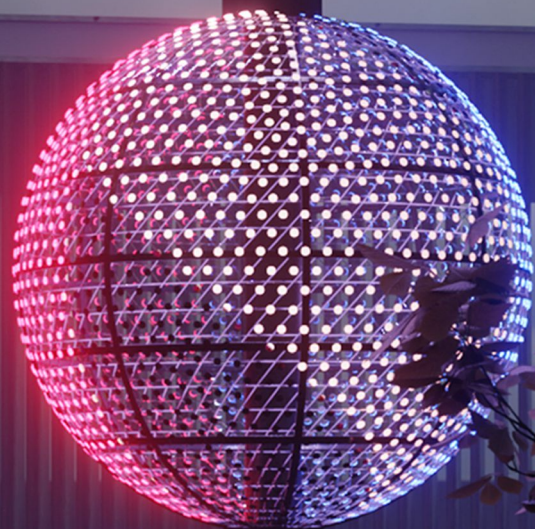

urband 2024-2025

Меняйте вид одним нажатием или по заранее написанному сценарию

Подробнее

05 СЕРИЯ ГЕОМЕТРИЯ

ВАРИАЦИИ СВЕЧЕНИЯ
СВЕТОВОЙ КОНСОЛИ «ШАР DMX 1150»

Urbanband 2024-2025

Меняйте вид одним нажатием или
по заранее написанному сценарию