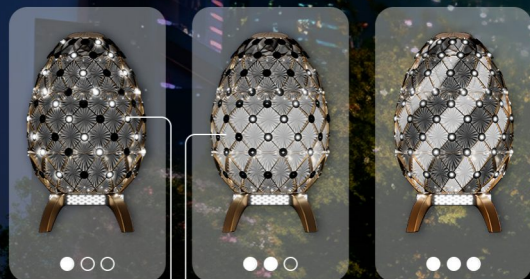

Адресная иллюминация «ячеек» и ламп

СВЕТОВОЕ ЯЙЦО ФАБЕРЖЕ

Материалы: алюминий, поликарбонат

Световая фигура, изображающая легендарное «Коронационное» яйцо, изготовленное фирмой Карла Фаберже для русской императорской семьи в 1897 году.

Это современное воплощение символа российской культуры и ювелирного искусства использует передовые технологии: адресная подсветка создает эффектные светодинамические композиции, а прочные материалы обеспечивают долгую эксплуатацию на улице в любых погодных условиях.

Цена по запросу

⌀ 1445mm   Ш 1445mm   В 2450mm