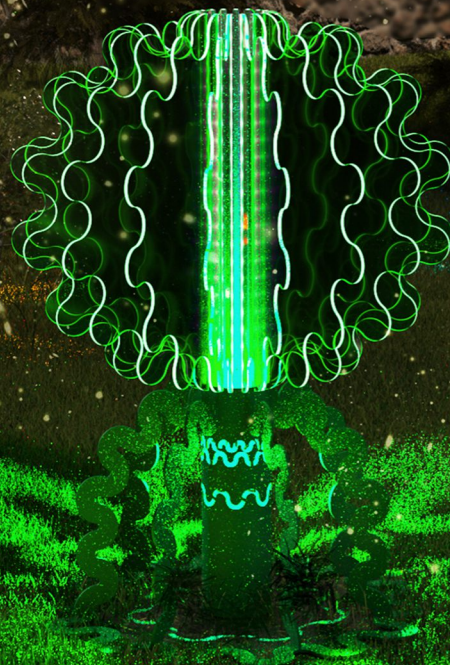

ЛИСИЧКА

Ⓟ 1120mm

Ⓢ 1100mm

Ⓥ 1470mm

ТУЯ

Ⓟ 940mm

Ⓢ 930mm

Ⓥ 1670mm