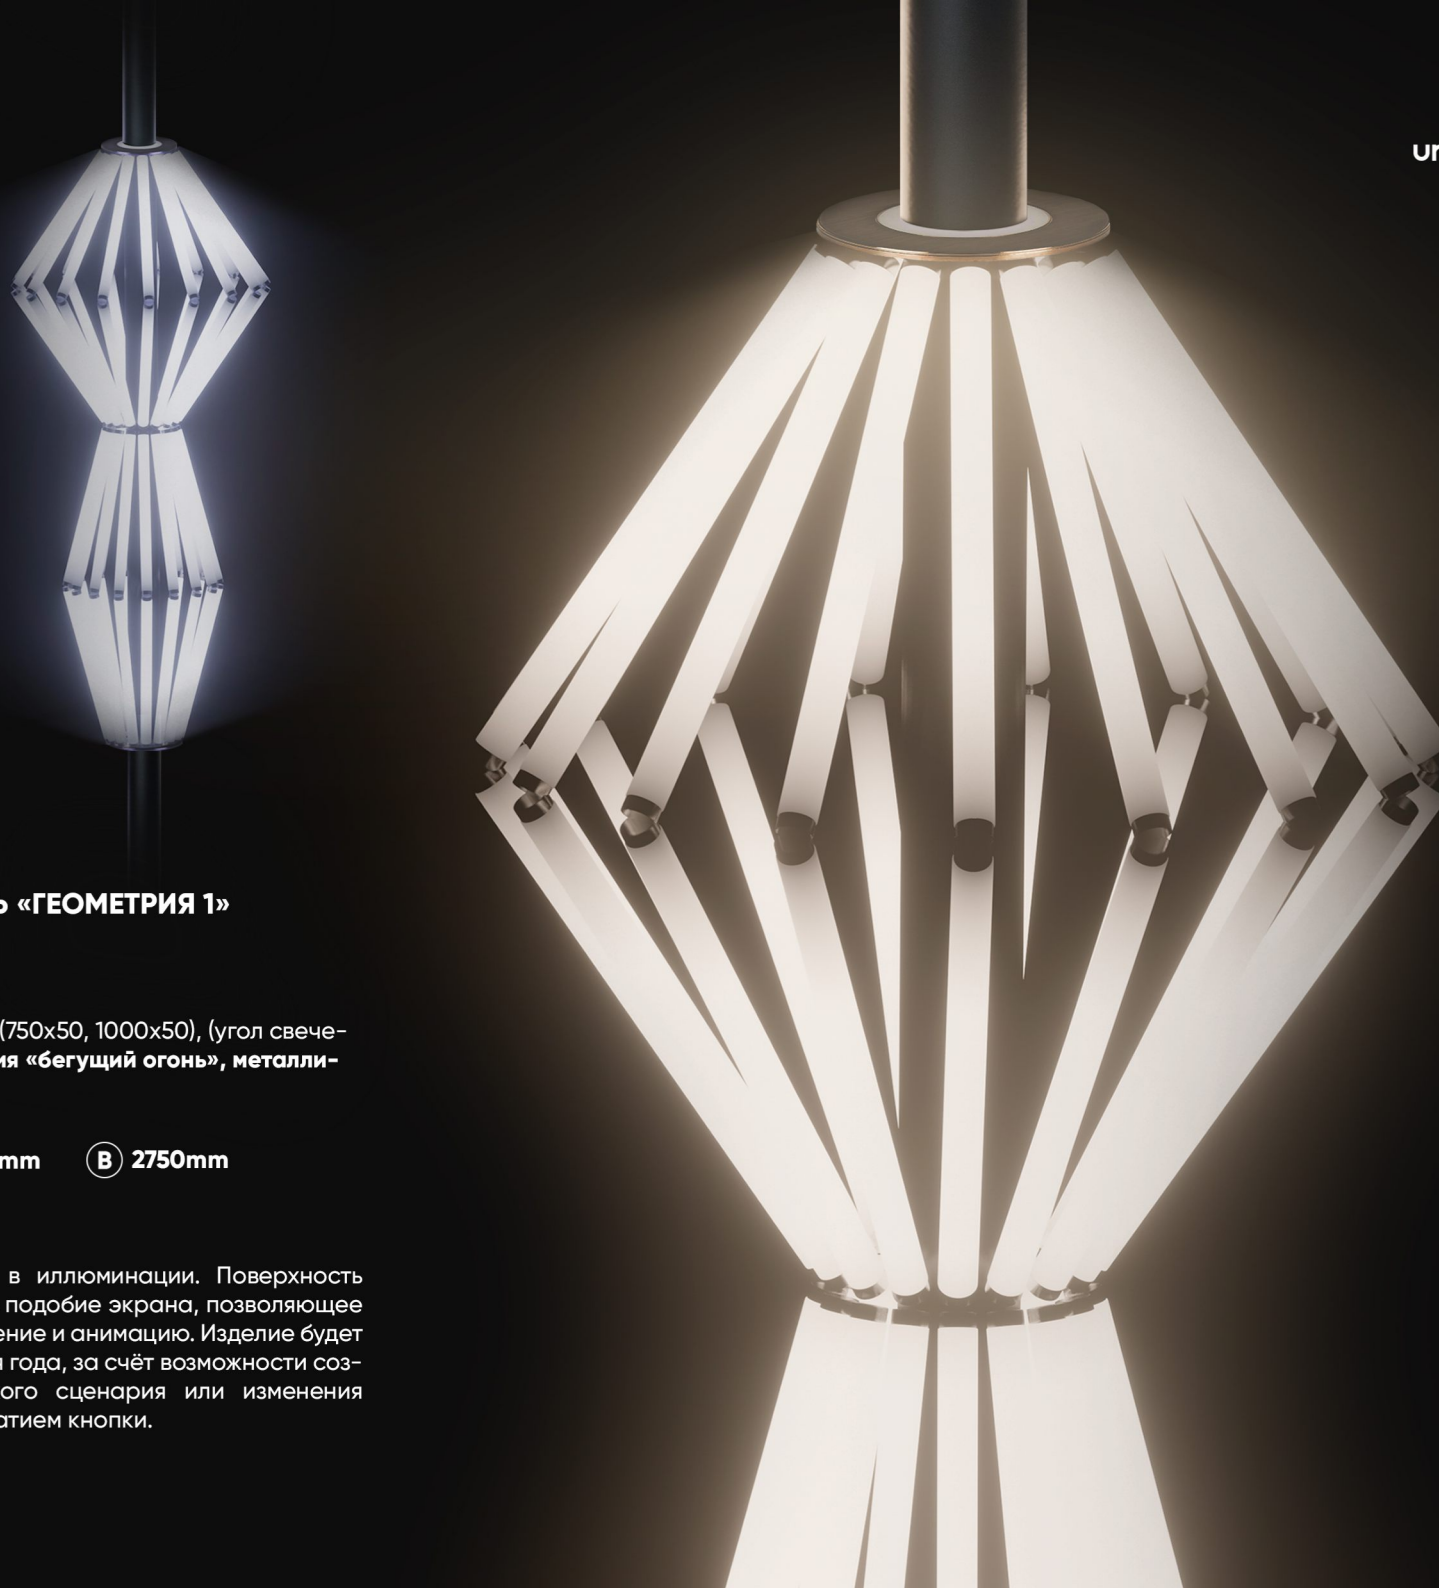

При обзоре с разных сторон фонтан имеет различный силуэт

Подробнее

СВЕТОВАЯ КОНСОЛЬ «ГЕОМЕТРИЯ 1»

340 000 ₺

Материалы: LED-трубки (750x50, 1000x50), (угол свечения 360°, DMX, технология «бегущий огонь», металлический каркас