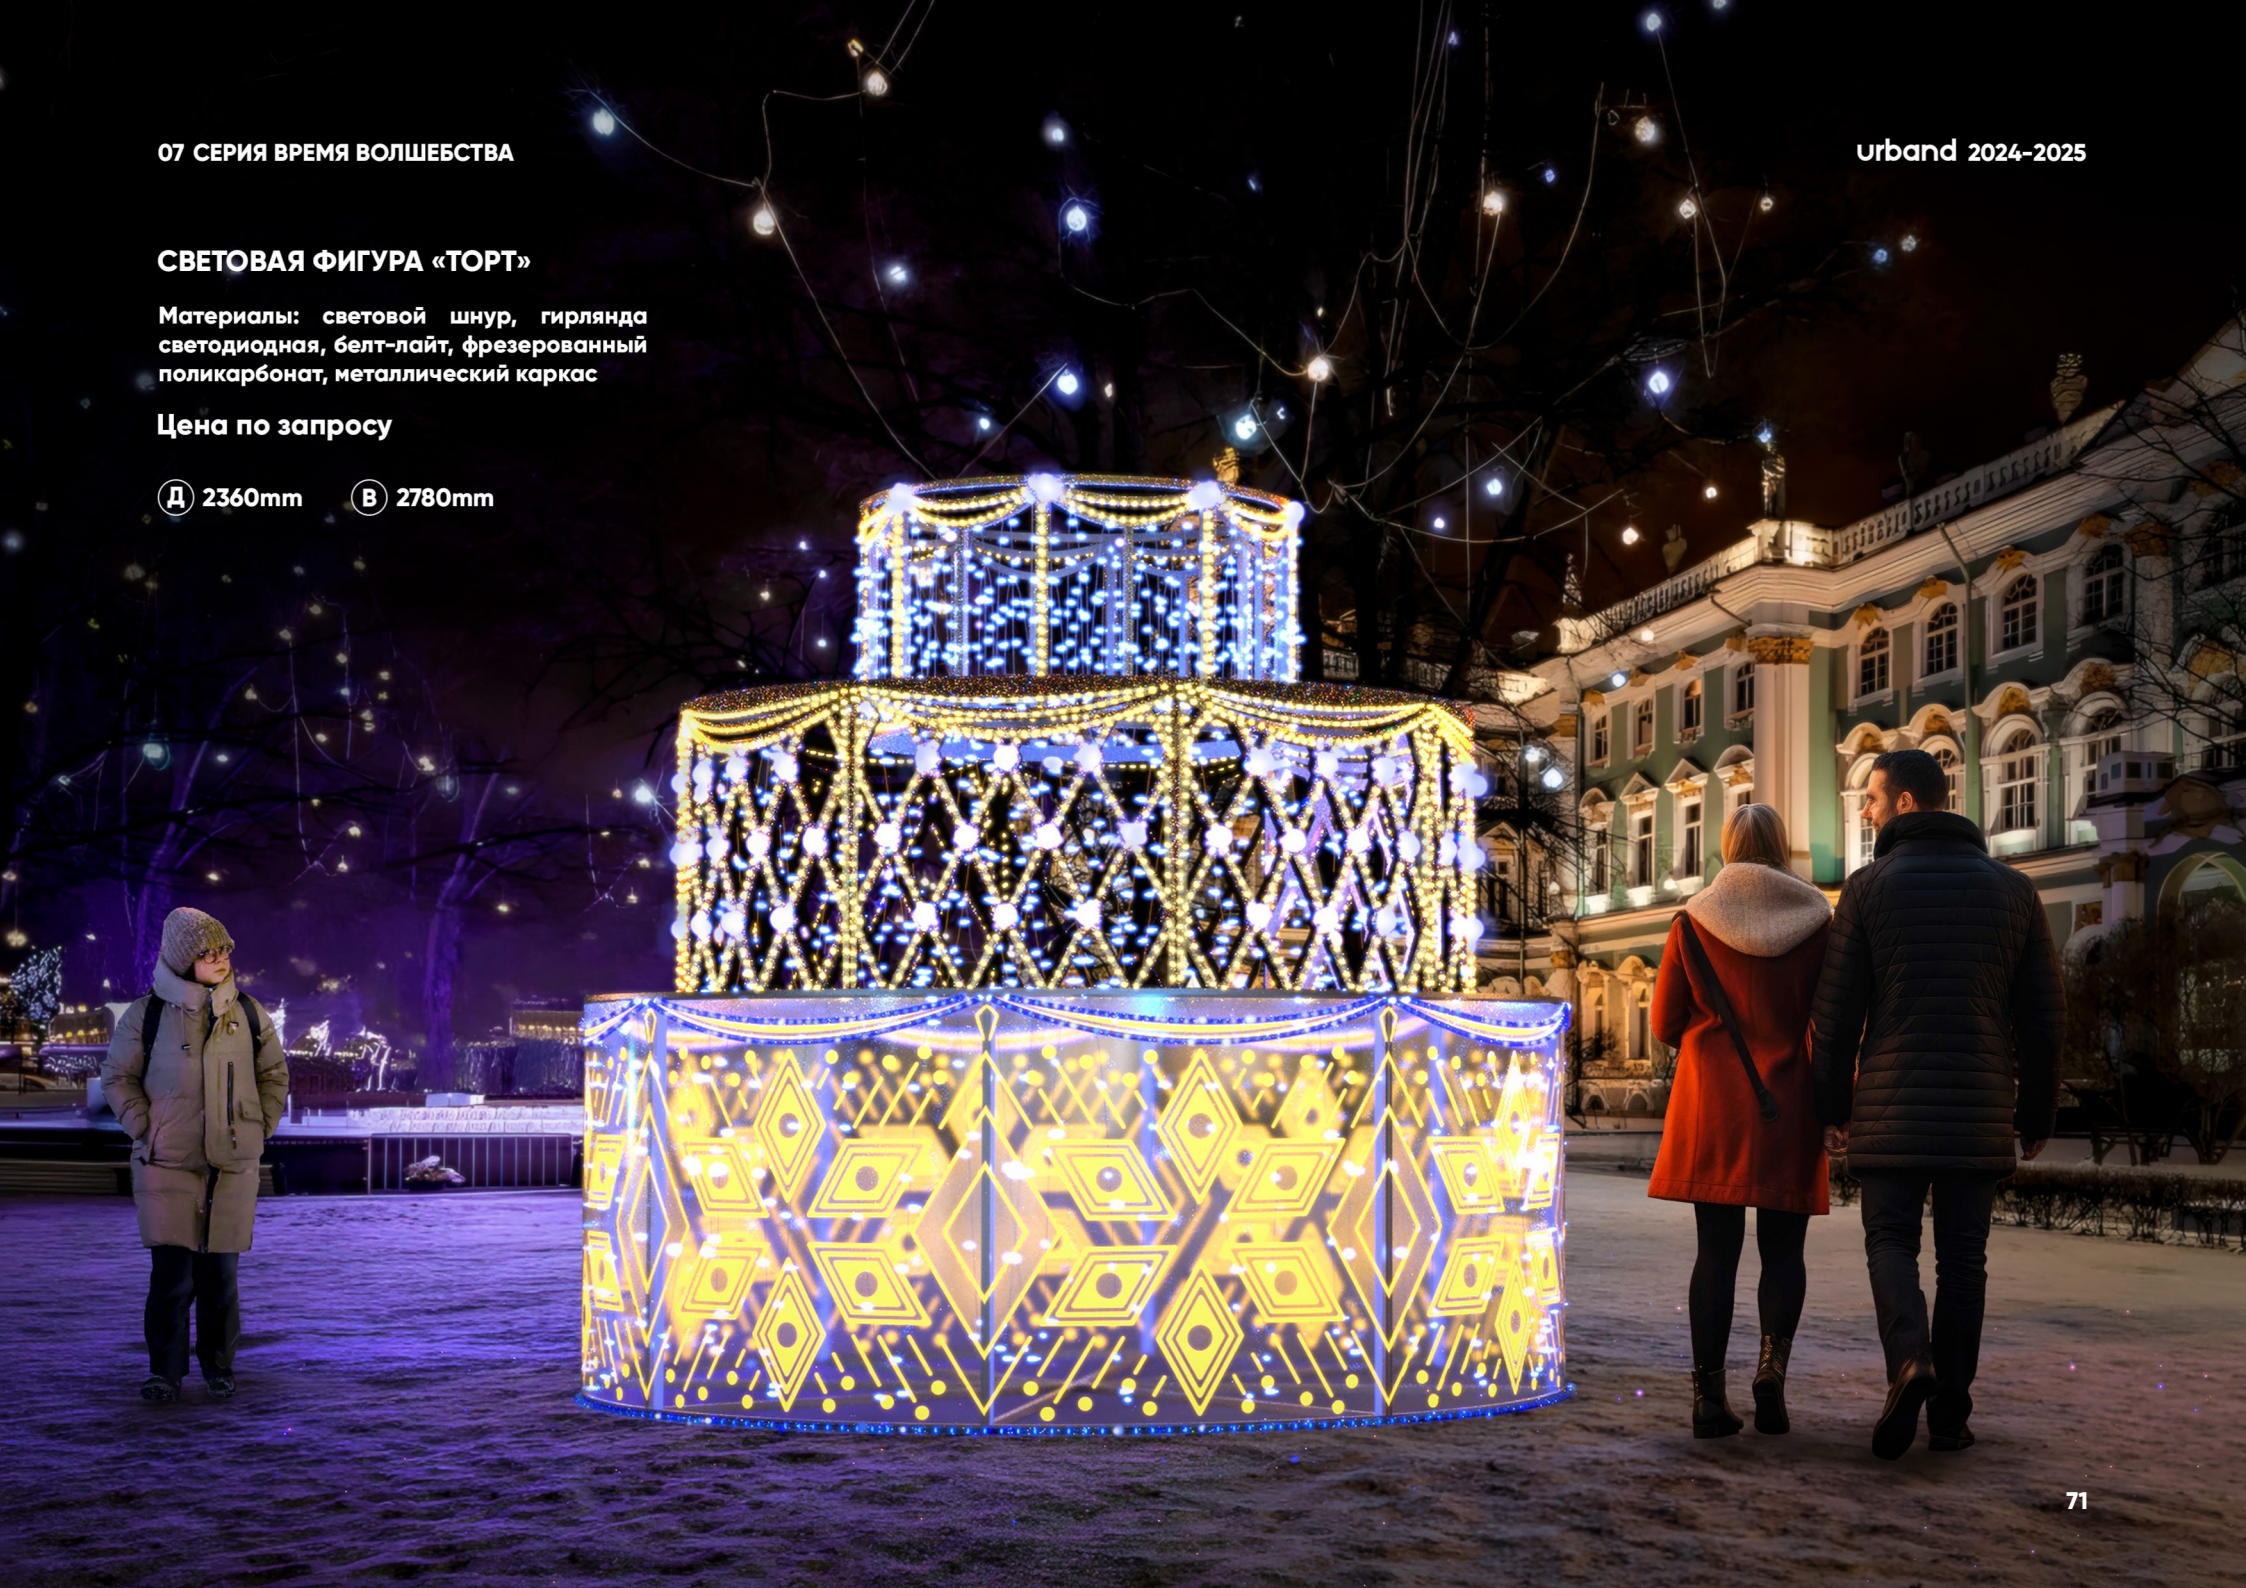

СВЕТОВАЯ ФИГУРА «ТОРТ»

Материалы: световой шнур, гирлянда светодиодная, белт-лайт, фрезерованный поликарбонат, металлический каркас

Цена по запросу

⌀ 2360mm   В 2780mm