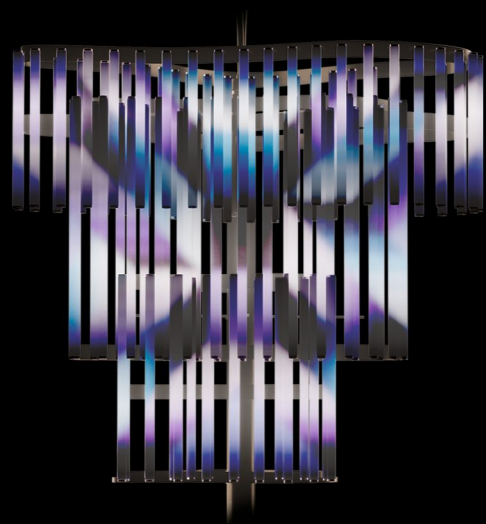

СВЕТОВАЯ КОНСОЛЬ «ТОПОГРАФИЯ»

590 000 ₺

Материалы: LED-трубки (750x50, 1000x50, 1250x50), угол свечения 360°, DMX, технология «бегущий огонь», металлический каркас

Ⓛ 2500mm   Ⓜ 2500mm   Ⓝ 3500mm

i Современное решение в иллюминации. Поверхность консоли – своеобразное подобие экрана, позволяющее транслировать изображение и анимацию. Изделие будет актуально в любое время года, за счёт возможности создания светодинамического сценария или изменения изображения одним нажатием кнопки.

Подробнее