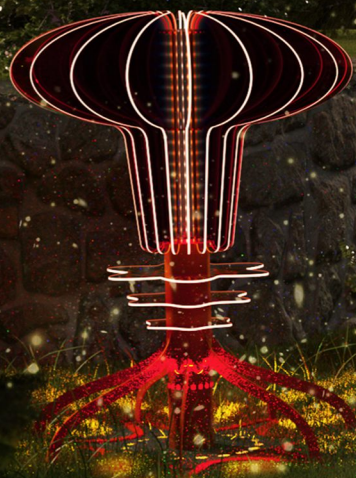

ЛИСИЧКА

Ⓟ 1120mm

Ⓢ 1100mm

Ⓥ 1470mm