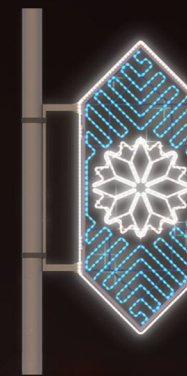

«ПОЛЯРНАЯ ЗВЕЗДА»