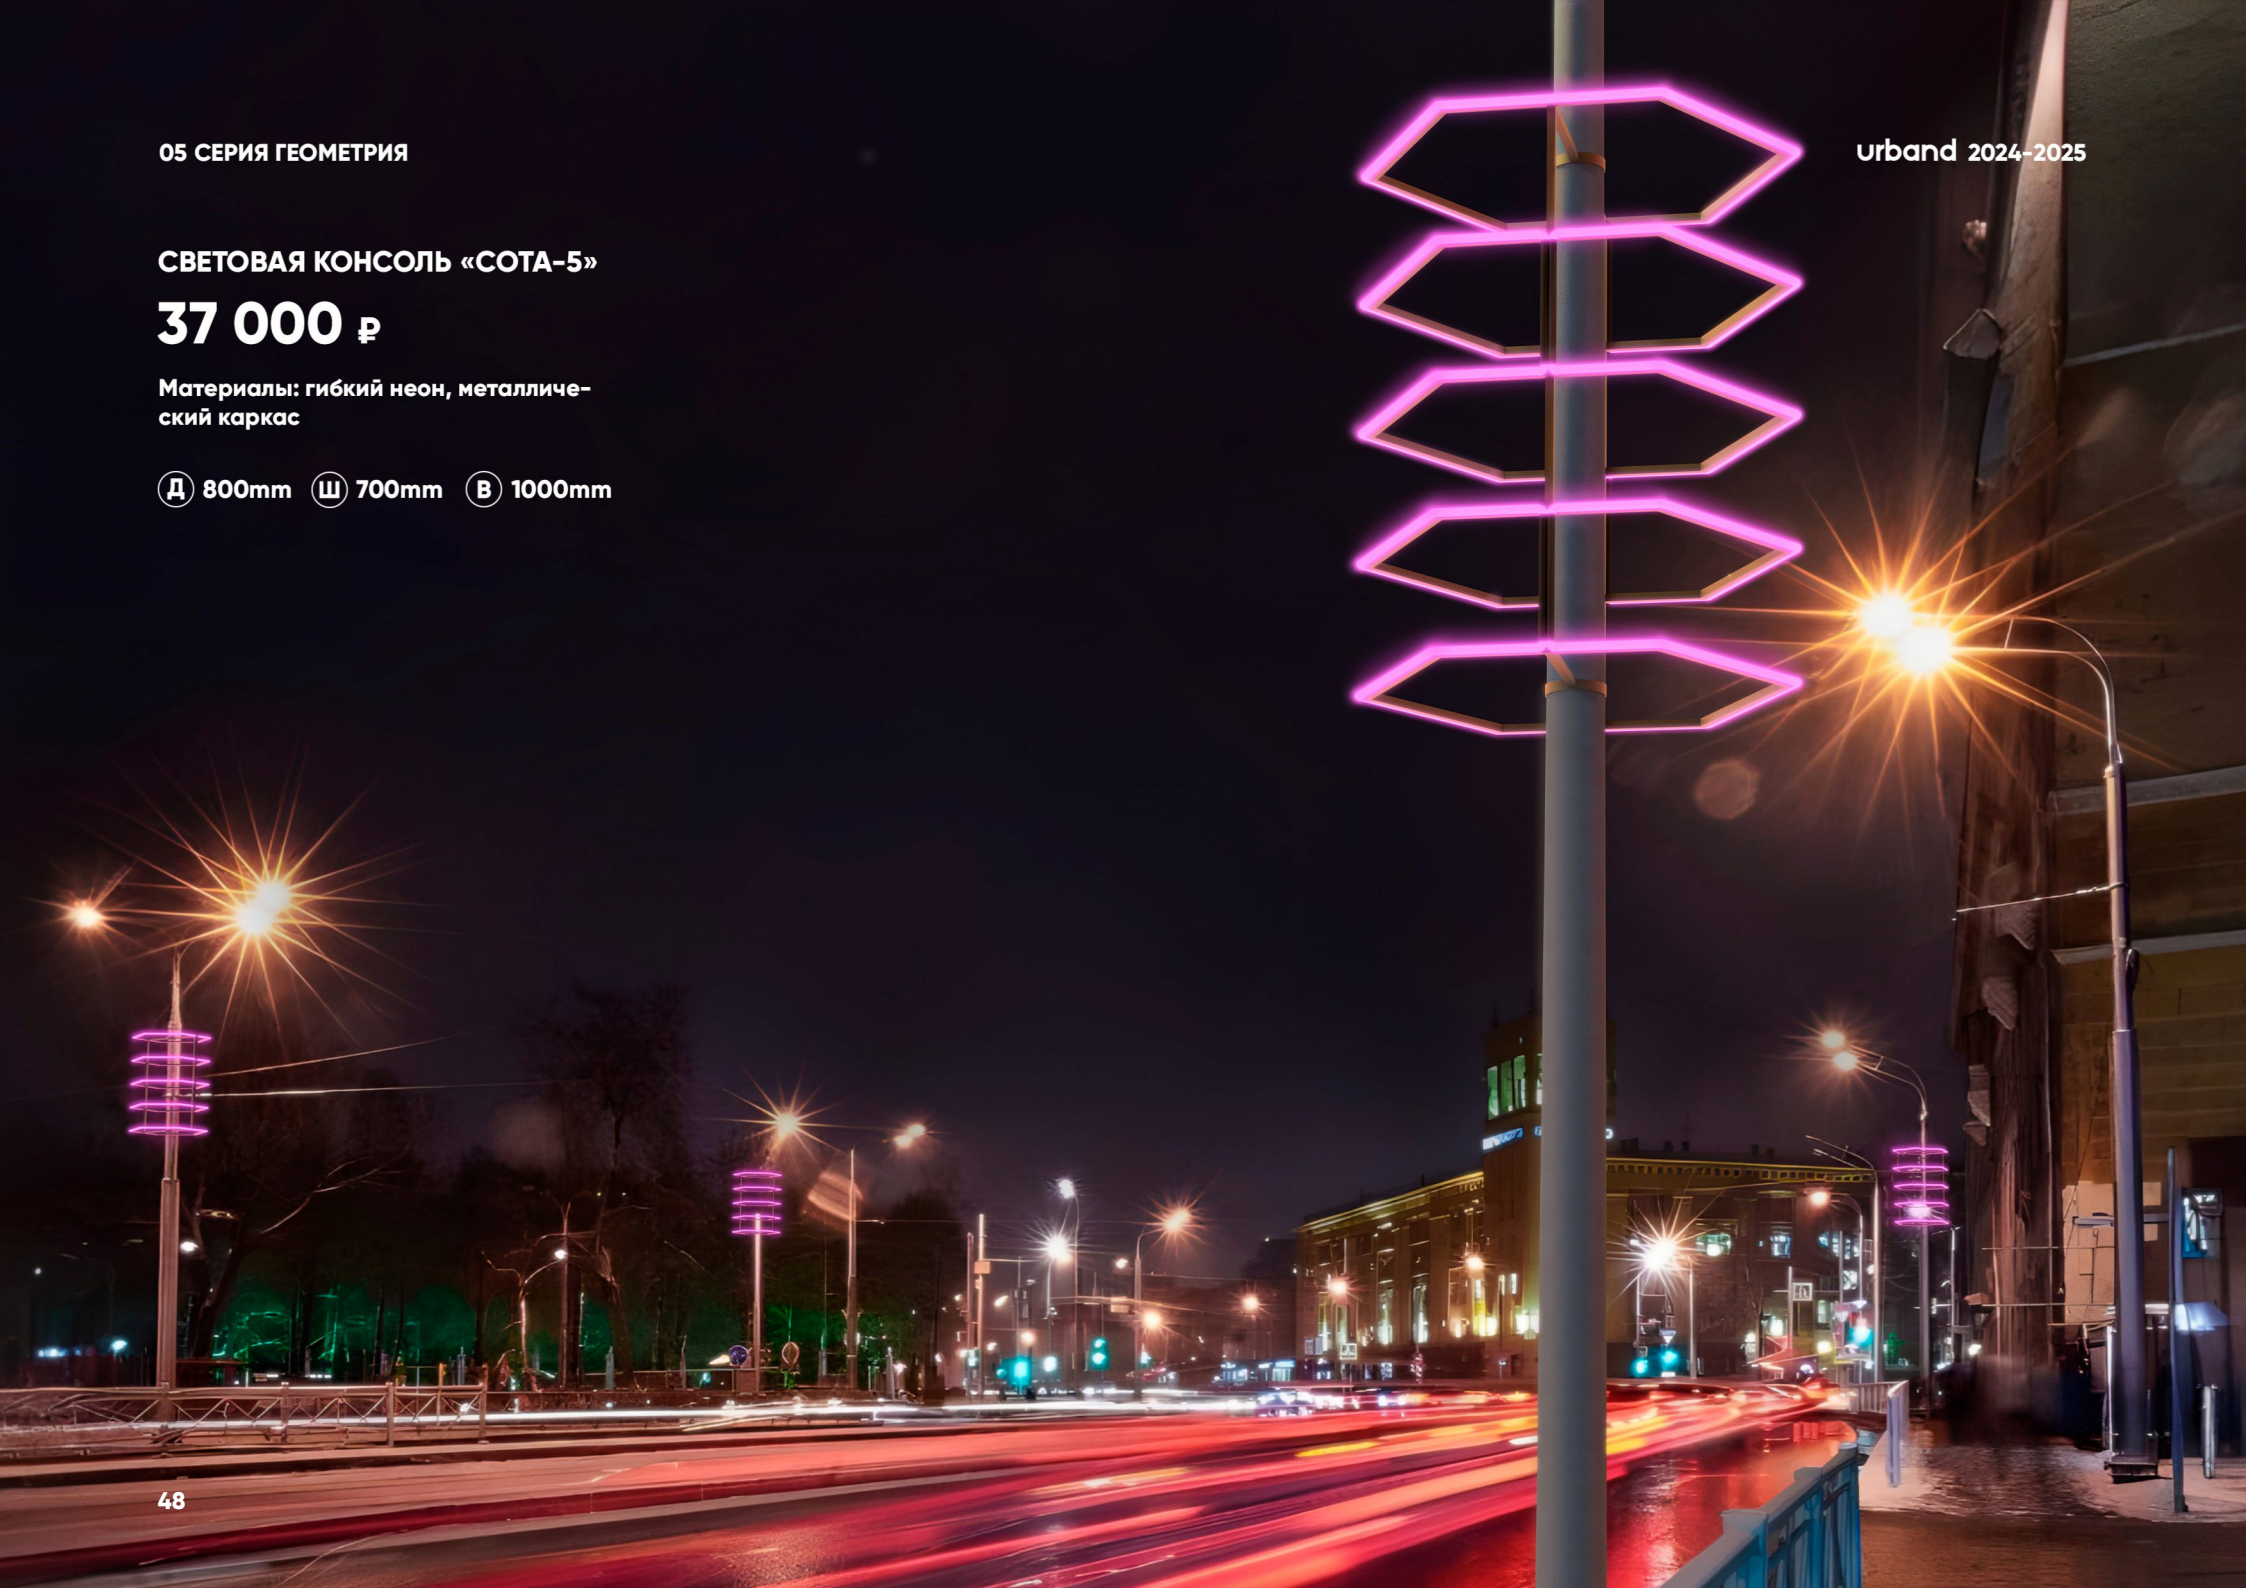

Подробнее

05 СЕРИЯ ГЕОМЕТРИЯ

СВЕТОВАЯ КОНСОЛЬ «СОТА-5»

37 000 ₺

Материалы: гибкий неон, металличе-
ский каркас

Ⓛ 800mm Ⓜ 700mm Ⓝ 1000mm

urband 2024-2025

05 СЕРИЯ ГЕОМЕТРИЯ