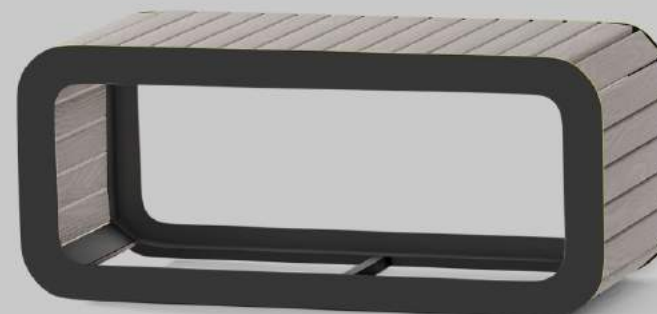

⌀ 1050mm   Ш 456mm   В 450mm

СКАМЬЯ M2

29 500 ₺

Базовый модуль имеет универсальный размер, благодаря которому возможно использовать его как отдельно, так и в комбинации с другими модулями данной серии.

Материалы: сталь, дерево