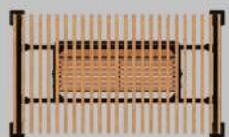

Ⓛ 2600mm   Ⓜ 1500mm   Ⓢ 2600mm

КАЧЕЛИ «КВАДРА»

192 000 ₺

Парковые качели с подвесами из прочных стальных цепей оснащены четырьмя надежными опорами, обеспечивающими высокую устойчивость даже при интенсивном качании нескольких людей. Их разборная конструкция упрощает транспортировку, установку, а также снятие при необходимости. Над качелями установлен навес из массивного бруса для защиты от солнца. Эти качели идеально подходят для городских парков, сочетая в себе функциональность и лаконичный дизайн.

Материалы: сталь, дерево