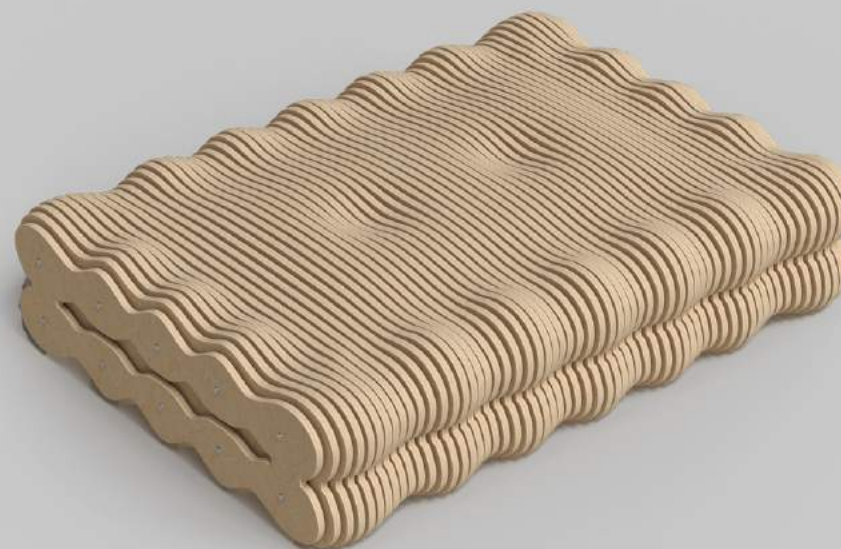

⌀ 1830mm   Ш 1360mm   В 470mm

СКАМЬЯ «ПЕЧЕНЬЕ»

350 000 ₽

Эта оригинальная модель скамьи создана на основе образа печенья с начинкой. Скамья "Печенье" вмещает до шести человек, предоставляя достаточно пространства для свободного размещения, а её центральная часть хорошо подходит для хранения вещей или игры ребёнка.

Материалы: дерево