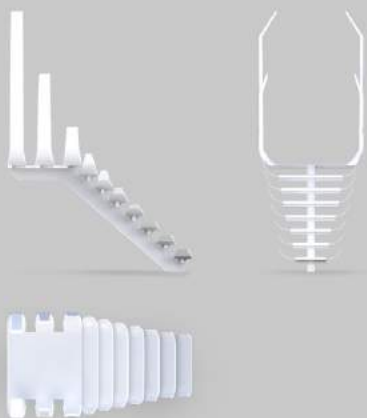

Материалы: сталь, поликарбонат, алюминий, алюминиевая композитная панель.

Д 1200mm Ш 450mm В 2500mm

PINART «VECTOR»

Цена по запросу

Данный арт-объект представляет собой интерактивный городской 3D скульптор, позволяющий создавать объёмные узоры и надписи. "Пинарт" (Pinart, от слов pin - "иголка" и art - искусство) состоит из множества подвижных пинов (стержней). Взаимодействуя с пинами, посетители могут выразить свою индивидуальность через создание уникальных и причудливых композиций.

Пинарт «VECTOR» благодаря минималистичному образу легко вписывается в городское пространство. Встроенная подсветка является акцентным элементом,

Материалы: сталь, поликарбонат, алюминий
алюминиевая композитная панель