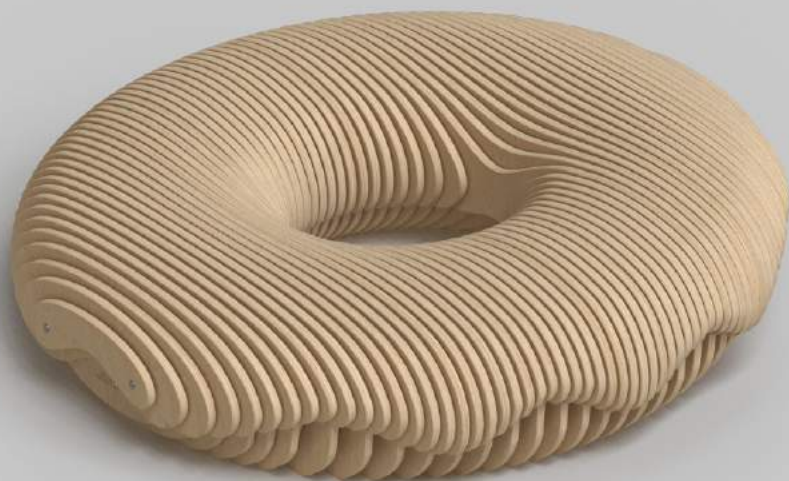

⌀ 1920mm   Ш 1890mm   В 470mm

СКАМЬЯ «ПОНЧИК»

398 000 ₽

Параметрическая круговая скамья привлекает внимание формой аппетитного пончика. Верхняя часть, имитирующая глазурь, не только добавляет узнаваемости образу, но и обеспечивает комфорт при сидении.

Материалы: дерево