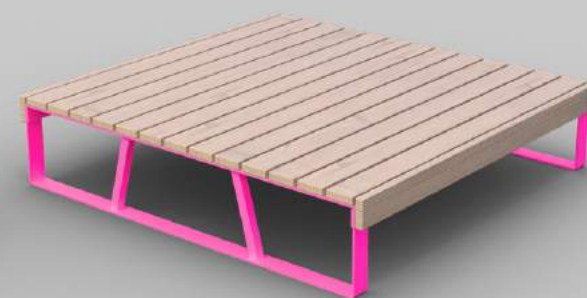

Ⓛ 1840mm Ⓜ 1700mm Ⓢ 400mm

* без спинки

ШЕЗЛОНГ «FLEXA 3»

58 700 ₺

Материалы: сталь, дерево