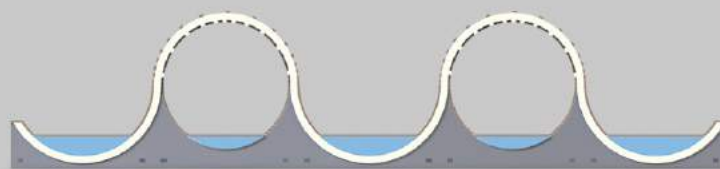

Ⓛ 10000mm Ⓜ 1000mm Ⓟ 2200mm

СКАМЬЯ «ВОЛНЫ»

Цена по запросу

Эти модульные скамьи, составленные вместе, образуют единую длинную «волну» с отдельными зонами отдыха. Они облицованы деревом и имеют дополнительное верхнее освещение. Скамьи оснащены розетками для зарядки устройств и декоративной радиальной подсветкой на боковых сторонах.

Материалы: сталь, дерево, поликарбонат, подсветка