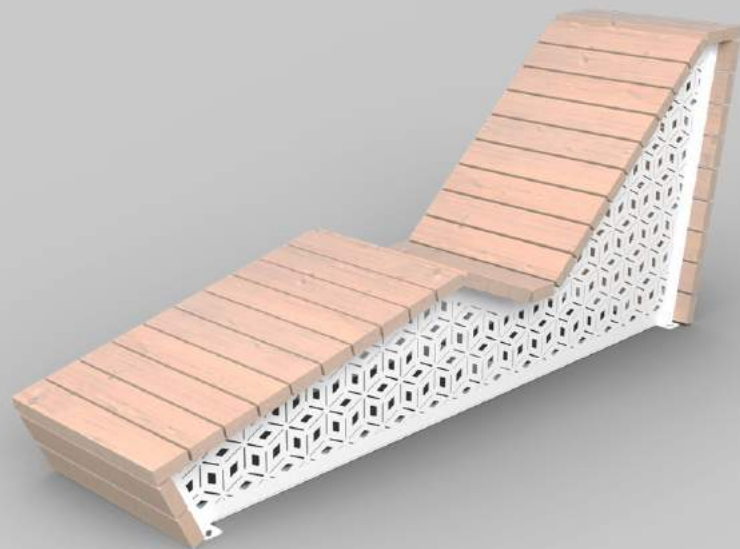

Материалы: сталь, дерево

⌀ 2430mm Ш 600mm В 1000mm

ШЕЗЛОНГ 1

49 800 Р

Шезлонг предназначен для установки в общественном пространстве. Оригинальная, эргономичная и лаконичная форма будет хорошо смотреться как в городской среде, так и в местах, предназначенных для загородного отдыха. Шезлонг надёжно крепится грунту, асфальту или другой поверхности за счёт металлических «ушек».

Материалы: сталь, дерево

⌀ 2156mm Ш 900mm В 857mm

ШЕЗЛОНГ 2

44 500 Р

Шезлонг с плавными изгибами формы создан для комфортного отдыха в общественном пространстве. Оригинальная, эргономичная и округлая форма хорошо впишется в любое место отдыха, будь то городской парк или загородный курорт.