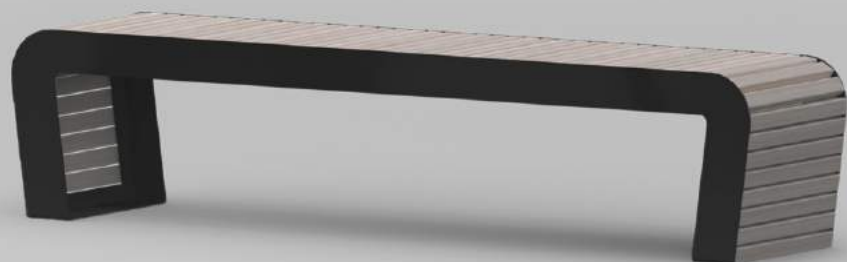

⌀ 2000mm   Ш 440mm   В 450mm

СКАМЬЯ M1

28 000 ₺

Скамья большей длины предназначена для размещения нескольких человек. Скошенные боковые стенки и скругленные углы, характерные для этой серии, придают дополнительный комфорт в использовании.

Материалы: сталь, дерево