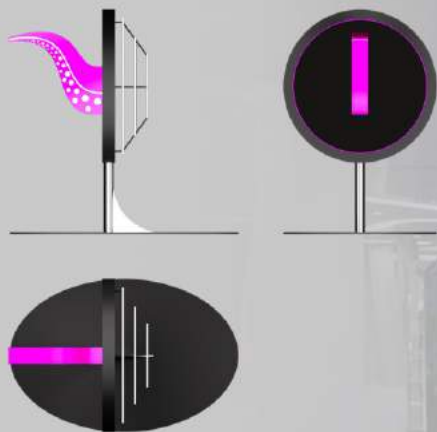

Отличительной особенностью этой модели является угловая компоновка, которая создает четыре зоны взаимодействия. Пинарт имеет различный окрас внутренней и наружной сторон, а также встроенную декоративную подсветку, дополняющую образ.

Материалы: сталь, поликарбонат, алюминий, алюминиевая композитная панель

Ⓛ 2240mm Ⓜ 2250mm Ⓝ 2080mm

PINART «PINK»

Цена по запросу

Пинарт PINK относится к интерьерным моделям. Благодаря конструктивным особенностям, размещение и установка пинарта может происходить без закладных деталей фундамента и анкерного крепления. Наличие мест для сиденья по обе стороны пинарта обеспечивает хорошую устойчивость

Материалы: сталь, алюминий, дерево, LED-подсветка, алюминиевая композитная панель.

Ⓛ 3400mm Ⓜ 1500mm Ⓜ 2100mm

ФОТОЗОНА «ДАЙ ПЯТЬ»

Цена по запросу

Эта интерактивная фотозона реагирует на нажатие мелких ладошек, создавая световые эффекты. Станет центром внимания благодаря своему яркому и оригинальному дизайну, принося радость и позитивные эмоции как взрослым, так и детям.

Материалы: сталь, фанера, подсветка

Ⓛ 1600mm Ⓜ 2400mm Ⓢ 2300mm

ФОТОЗОНА «ПОРТАЛ»

Цена по запросу

Эта уникальная футуристичная фотозона также является интерьерным арт-объектом, оживляя пространство и создавая иллюзию портала. Человек словно превращает свою руку в щупальца, проходя сквозь пространство. Приглядевшись к миру сквозь "портал" со стороны щупальца, можно наслаждаться эффектом бесконечности.