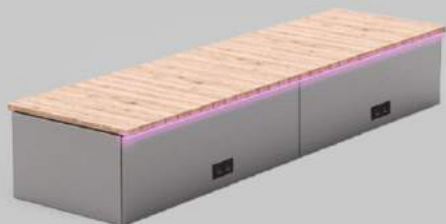

Ⓛ 3000mm Ⓜ 900mm Ⓟ 500mm

СКАМЬЯ ПРЯМАЯ

от 49 000 ₺