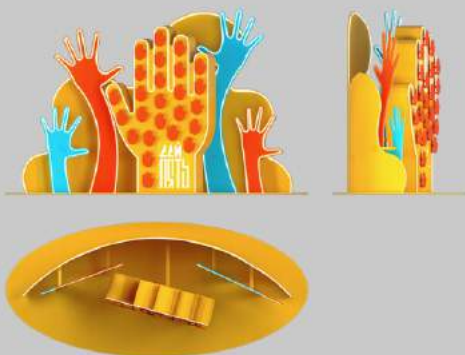

Отличительной особенностью этой модели является угловая компоновка, которая создает четыре зоны взаимодействия. Пинарт имеет различный окрас внутренней и наружной сторон, а также встроенную декоративную подсветку, дополняющую образ.

Материалы: сталь, поликарбонат, алюминий, алюминиевая композитная панель

Ⓛ 2240mm Ⓜ 2250mm Ⓝ 2080mm

PINART «PINK»

Цена по запросу

Пинарт PINK относится к интерьерным моделям. Благодаря конструктивным особенностям, размещение и установка пинарта может происходить без закладных деталей фундамента и анкерного крепления. Наличие мест для сиденья по обе стороны пинарта обеспечивает хорошую устойчивость

Материалы: сталь, алюминий, дерево, LED-подсветка, алюминиевая композитная панель.

Ⓛ 3400mm Ⓜ 1500mm Ⓜ 2100mm

ФОТОЗОНА «ДАЙ ПЯТЬ»

Цена по запросу

Эта интерактивная фотозона реагирует на нажатие мелких ладошек, создавая световые эффекты. Станет центром внимания благодаря своему яркому и оригинальному дизайну, принося радость и позитивные эмоции как взрослым, так и детям.