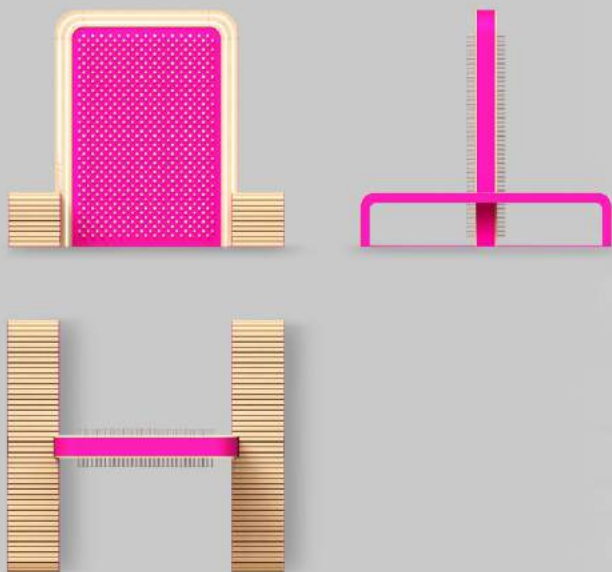

Ⓛ 2240mm   Ⓜ 2250mm   Ⓝ 2080mm

PINART «PINK»

Цена по запросу

Пинарт PINK относится к интерьерным моделям. Благодаря конструктивным особенностям, размещение и установка пинарта может происходить без закладных деталей фундамента и анкерного крепления. Наличие мест для сиденья по обе стороны пинарта обеспечивает хорошую устойчивость

Материалы: сталь, алюминий, дерево, LED-подсветка, алюминиевая композитная панель.