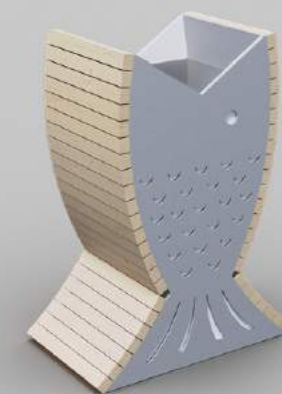

Материалы: сталь, дерево, поликарбонат, подсветка

Ⓛ 2080mm Ⓜ 600mm Ⓜ 1210mm

ШЕЗЛОНГ «РЫБКА»

от 129 000 ₺

Интерьерные шезлонги, выполненные в виде стилизованных ныряющих рыб, предназначены для общественных мест. В их хвостовой части расположен световой короб, для возможности размещения информационных материалов. Внутренняя подсветка шезлонга подчёркивает «рыбью» чешую и освещает объект снизу.

Материалы: сталь, дерево, подсветка

Ⓛ 670mm Ⓜ 400mm Ⓜ 920mm

УРНА «РЫБА-МУСОРОЕД»

от 33 000 ₺

Урна в форме рыбы с открытым ртом, стоящей на хвосте. Поставляется с оцинкованным вкладышем, который подчёркивает декоративную «чешую», просматриваясь сквозь прорези.