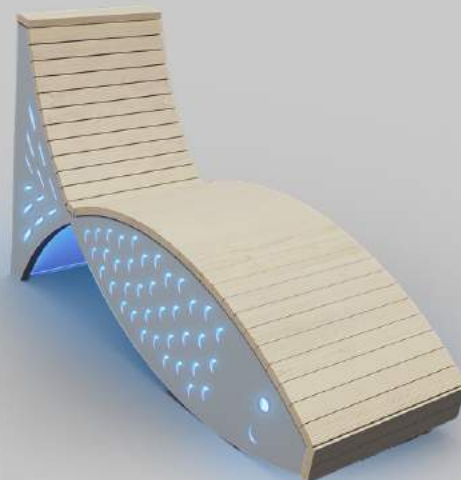

Ⓛ 2080mm Ⓜ 600mm Ⓜ 1210mm

ШЕЗЛОНГ «РЫБКА»

от 129 000 ₺

Интерьерные шезлонги, выполненные в виде стилизованных ныряющих рыб, предназначены для общественных мест. В их хвостовой части расположен световой короб, для возможности размещения информационных материалов. Внутренняя подсветка шезлонга подчёркивает «рыбью» чешую и освещает объект снизу.

Материалы: сталь, дерево, подсветка