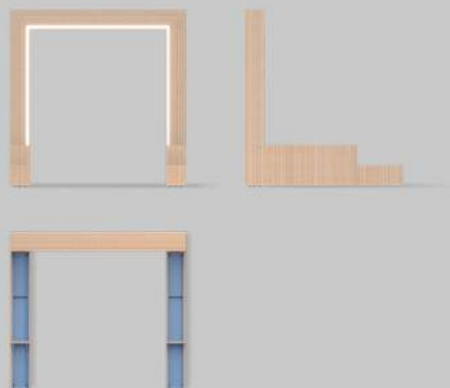

Ⓛ 3510mm   Ⓜ 3150mm   Ⓝ 3530mm

АРКА С ВАЗОНАМИ

449 000 р

Современная геометрическая арка, обшитая древесиной и оснащенная светодиодной подсветкой, помогает не только стилизовать городскую среду, но и выполняет функцию зонирования пространства, создавая небольшой зеленый уголок.

Материалы: сталь, дерево