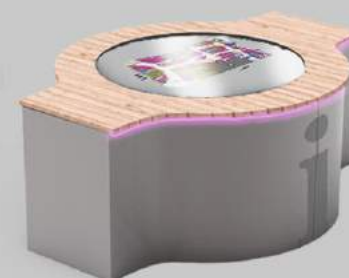

Ⓛ 2650mm Ⓜ 2200mm Ⓟ 1020mm

НАВИГАЦИОННЫЙ СТОЛ

от 68 000 ₺