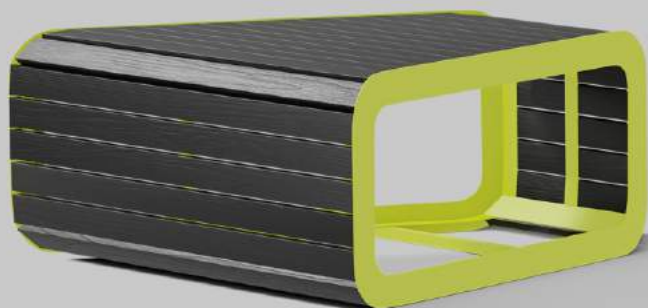

Д 1050mm Ш 1166mm В 450mm

СКАМ'Я M3

34 500 Р

Данный модуль представляет собой сиденье с тремя посадочными местами, которое, благодаря его форме, можно сочетать с другими модулями, создавая различные комбинации.

Материалы: сталь, дерево