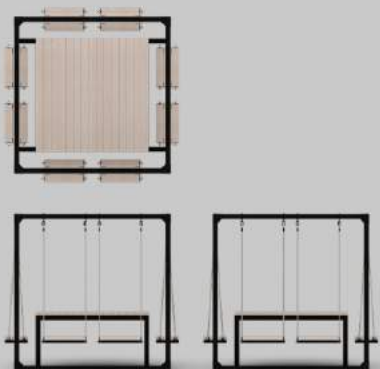

Ⓛ 2010mm   Ⓜ 2000mm   Ⓜ 2000mm

ОБЕДЕННАЯ ЗОНА С ПОДВЕСНЫМИ СИДЕНЬЯМИ

197 000 ₺

Представляет собой стол с подвесными скамьями, на которых посетители могут наслаждаться покачиванием во время застолья. Конструкция объекта основана на надежной стальной раме, на которой размещены восемь качающихся скамей и стол.

Материалы: сталь, дерево