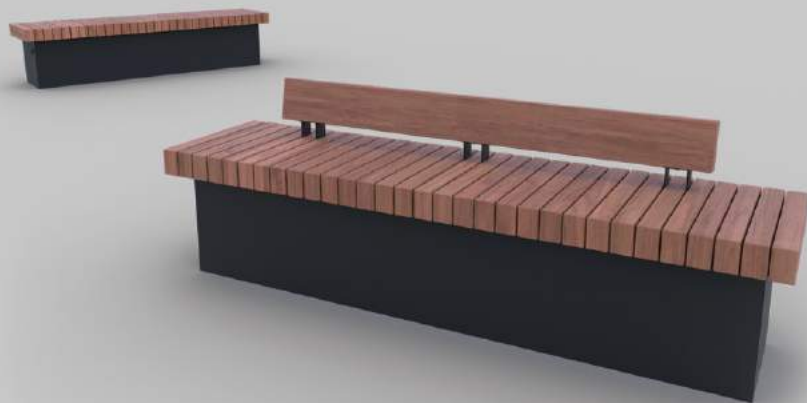

Ⓛ 2000mm Ⓜ 500mm Ⓜ 680mm

Ⓛ 2000mm Ⓜ 500mm Ⓜ 450mm

* без спинки

СКАМЬЯ «ТАКТ 1»

53 000 ₺ **41 900 ₺**

* без спинки

Скамья ТАКТ 1 может реализовываться как со спинкой, так и без нее. Отлично сочетается с другими изделиями из данной коллекции, а также может использоваться как отдельный элемент экстерьера.

Материалы: сталь, дерево