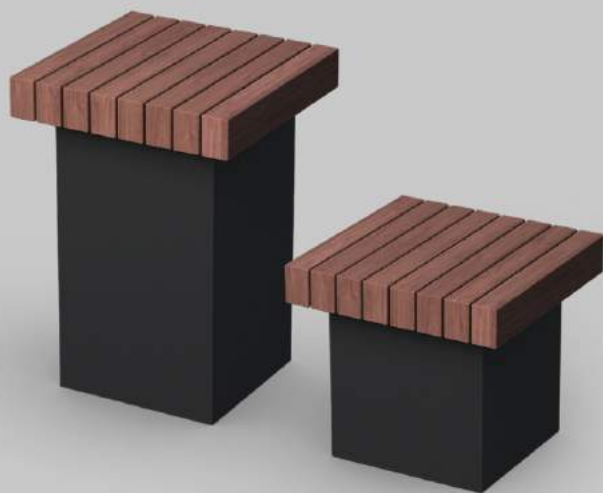

Ⓛ 520mm   Ⓜ 500mm   Ⓟ 450mm

* барный пуф

Ⓛ 520mm   Ⓜ 500mm   Ⓟ 710mm

ПУФ «ТАКТ 1»

18 500 ₺   **15 500 ₺**

* барный пуф

Пуфы ТАКТ 1 создают особую атмосферу дома и уюта. Размер и высота изделия представлена в двух конфигурациях.

Материалы: сталь, дерево